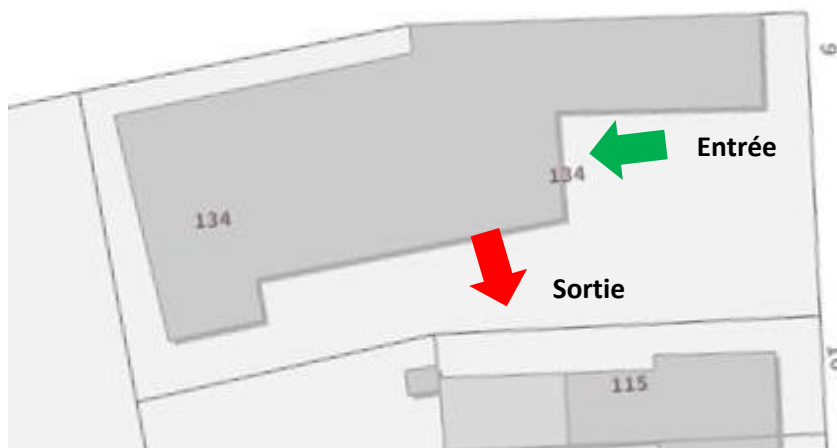

**Localisation Salle Louis Fourchon – Maroué  
Rue Gaston de la Guérande**

**Respect des consignes  
sanitaires**

**Localisation Salle municipale - Lamballe  
Rue Mouëxigné**

**Respect des consignes sanitaires**

**Localisation Salle polyvalente – La Poterie  
Rue de la Croix d'en Hue**

**Respect des consignes  
sanitaires**

**Localisation Salle MJC - Lamballe  
Rue des Augustins**

**Respect des consignes  
sanitaires**