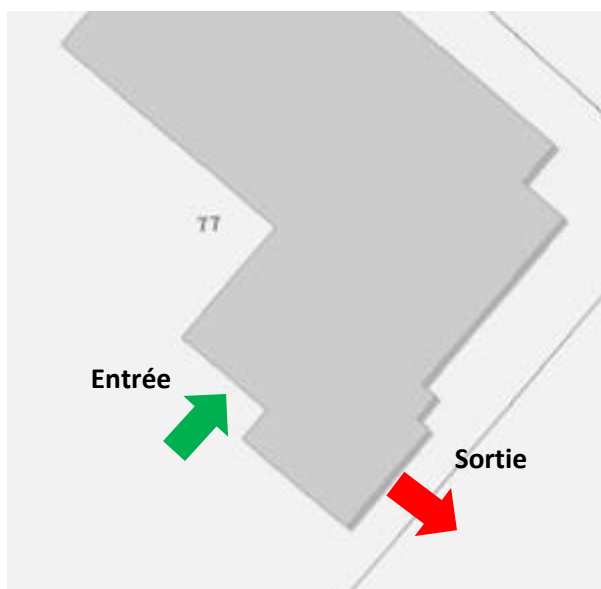

**Localisation Salle Louis Fourchon – Maroué  
Rue Gaston de la Guérande**

**Respect des consignes  
sanitaires**

**Localisation Salle municipale - Lamballe  
Rue Mouëxigné**

**Respect des consignes sanitaires**

**Localisation Salle polyvalente – La Poterie  
Rue de la Croix d'en Hue**

**Respect des consignes  
sanitaires**

**Localisation Salle MJC - Lamballe  
Rue des Augustins**

**Respect des consignes  
sanitaires**